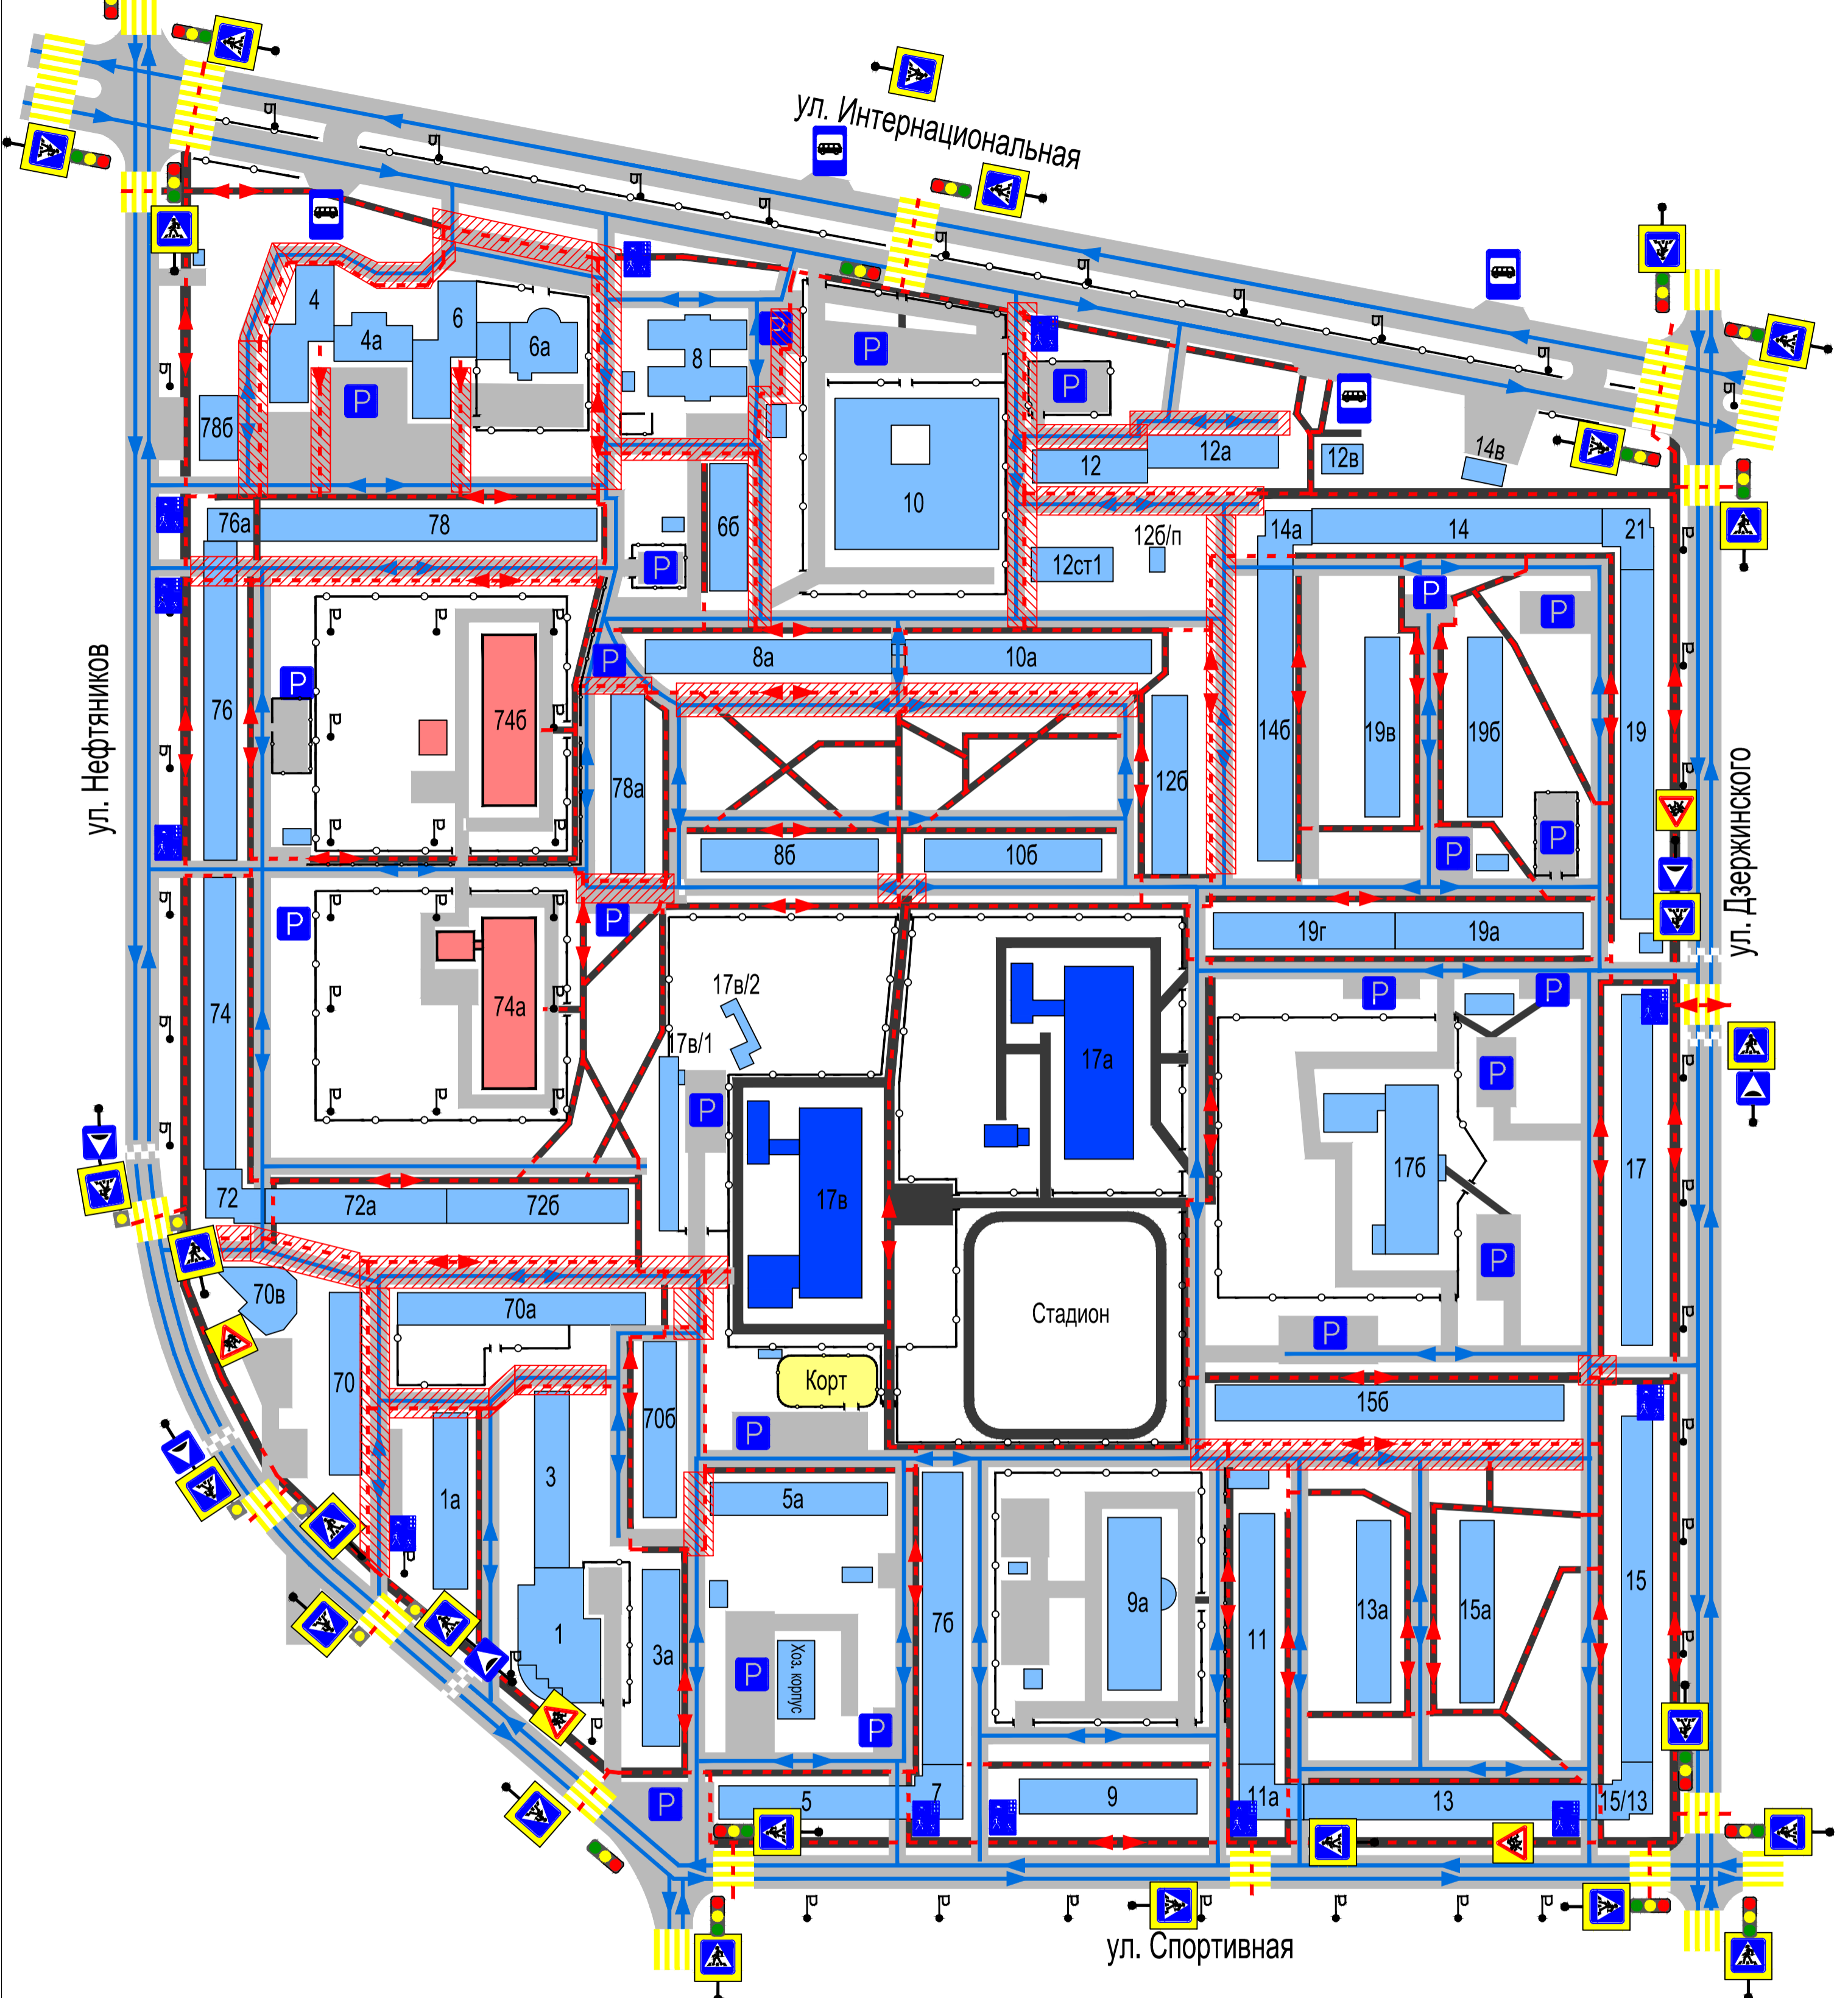

Район расположения образовательного учреждения, пути движения транспортных средств и детей  
(обучающихся и воспитанников)

- здания МБДОУ ДС №31 "Медвежонок" (2 корпуса, ул.Нефтяников, 74а,74б)
- школы
- жилые и административные здания
- проезжая часть
- тротуар
- наземный пешеходный переход
- искусственная неровность
- опасный участок движения детей
- ограждение
- искусственное освещение

- направление движения транспортного потока
- направление движения детей от остановок маршрутных транспортных средств

<i>Паспорт дорожной безопасности МБДОУ ДС №31 "Медвежонок"</i>									
Изм	Лист	N докум	Подп	Дата	План-схема МБДОУ ДС №31 "Медвежонок"				
Разраб	Провер								
УТВ									
					Лит	Масса	Масштаб		
							М1:2000		
					Лист 1		Листов		
					ООО "Эксперт 01"				